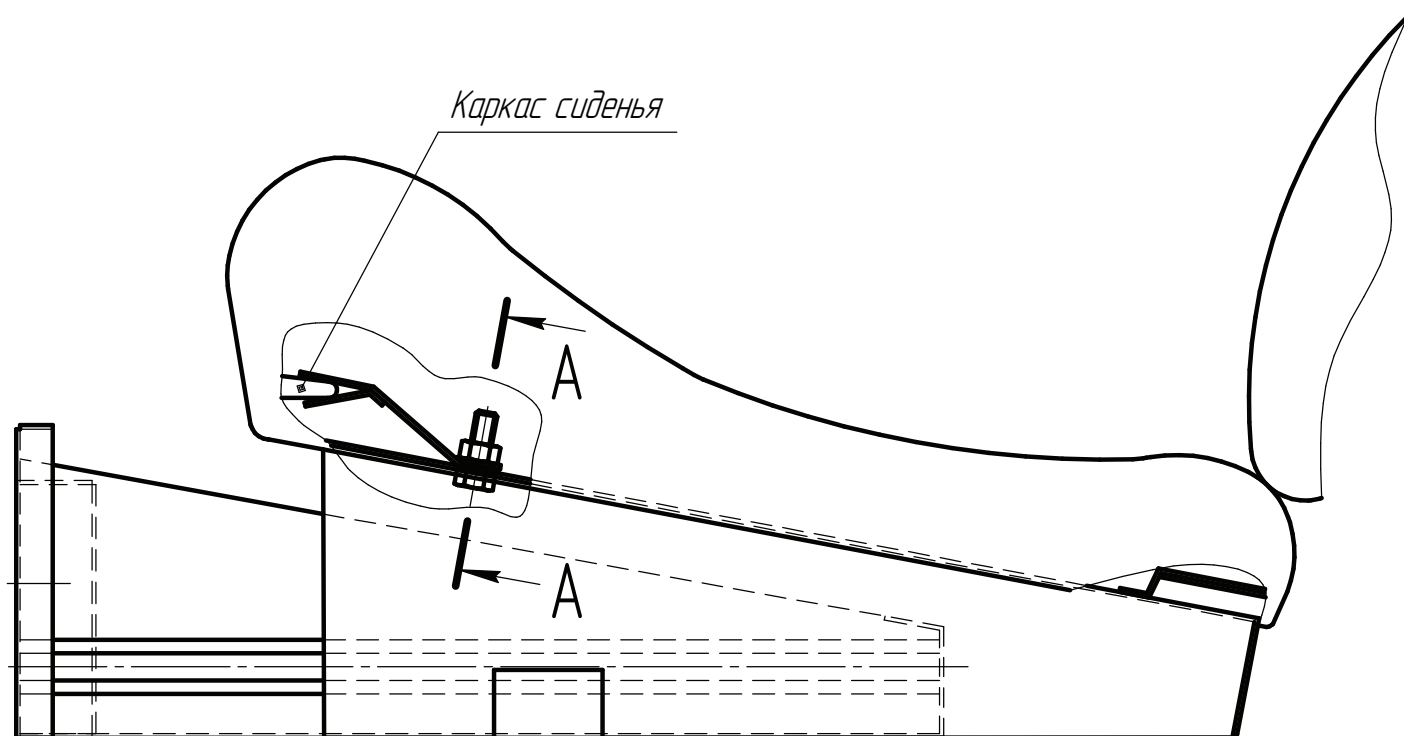

*Схема установки автомобильного сейфа "Гарант Резерв"
для автомобилей семейства ВАЗ-2110 и "Lada Priora"*

A-A (увелич.)

На автомобилях семейства ВАЗ-2110 сейф устанавливается под пассажирское сиденье.

На автомобилях семейства "Lada Priora" сейф устанавливается под водительское сиденье. Перед установкой сейфа необходимо демонтировать воздуховод под водительским сиденьем.