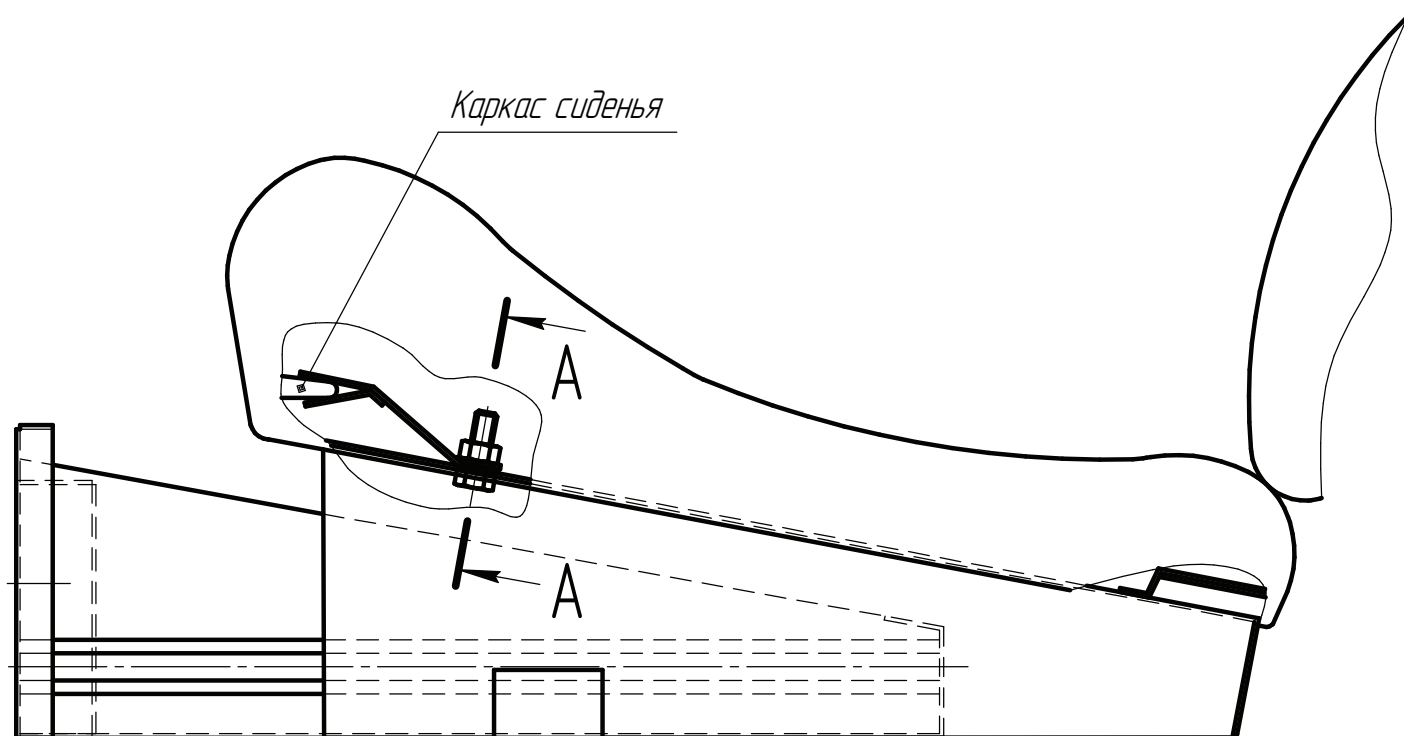

*Схема установки автомобильного сейфа "Гарант Резерв"  
для автомобилей семейства ВАЗ-2110 и "Lada Priora"*

A-A (увелич.)

*На автомобилях семейства ВАЗ-2110 сейф устанавливается под пассажирское сиденье.*

*На автомобилях семейства "Lada Priora" сейф устанавливается под водительское сиденье. Перед установкой сейфа необходимо демонтировать воздуховод под водительским сиденьем.*